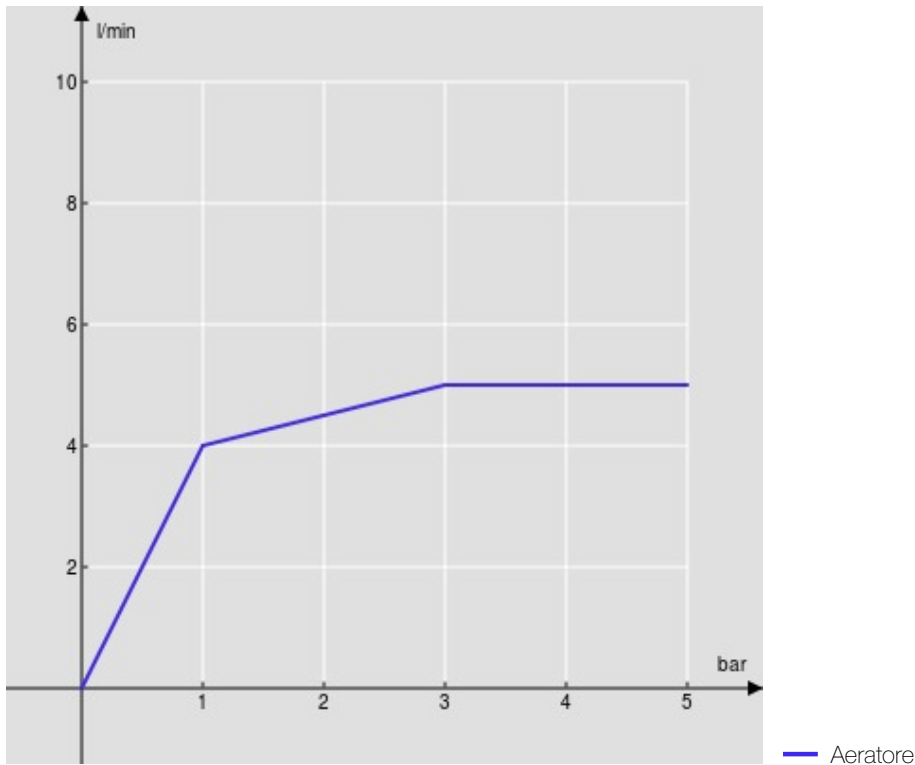

SPECIFICHE

Monocomando

Warm honey PVD

Aeratore anticalcare M 18 x 1, portata 5 l/min

Bocca girevole

Senza scarico, flessibili inox ø 3/8"

Limitatore di energia con apertura in acqua fredda

Imballo: 41 x 21 x 7 cm / 0,006027 m<sup>3</sup>

DIAGRAMMA DI PORTATA: ACQUA CALDA/FREDDA

DIAGRAMMA DI PORTATA: ACQUA MISCELATA