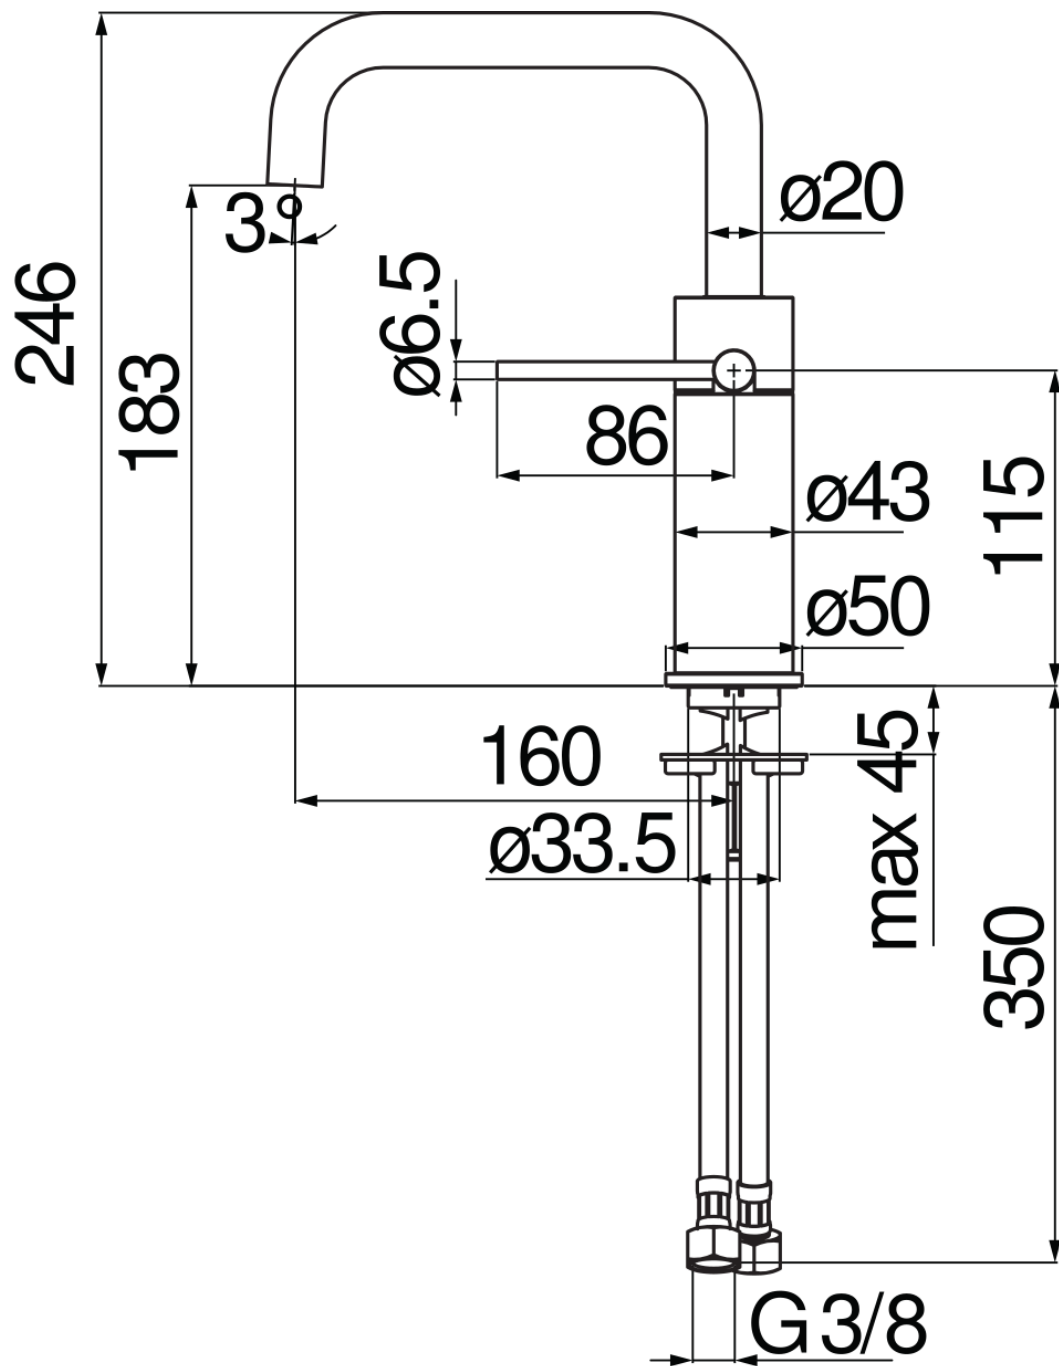

SPECIFICHE

Monocomando

Warm honey PVD

Aeratore anticalcare M 18 x 1, portata 5 l/min

Bocca girevole

Senza scarico, flessibili inox ø 3/8"

Limitatore di energia con apertura in acqua fredda

Imballo: 41 x 21 x 7 cm / 0,006027 m<sup>3</sup>

DIAGRAMMA DI PORTATA: ACQUA CALDA/FREDDA

DIAGRAMMA DI PORTATA: ACQUA MISCELATA